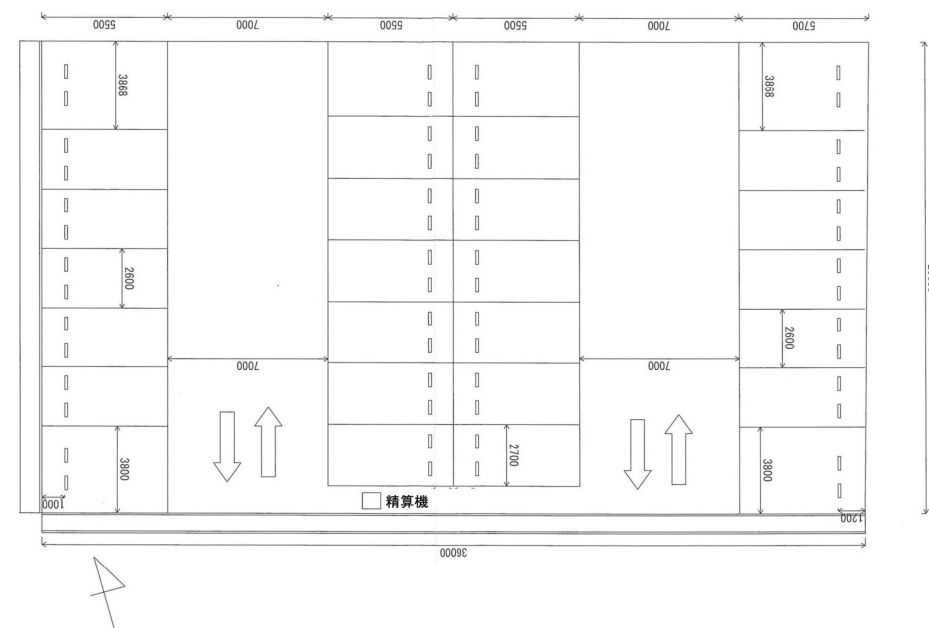

# 東洋パーキング羽島駅北 R5.9.16オープン！

24時間	250円
48時間	500円

岐阜羽島駅350m ワンコインで48時間駐車可能です。ゆとりを持たせた配置で、大型車もラクラク駐車。ぜひ、ご利用ください。

配置図

📍 クロスタニン（株式会社日健総本社）様ビルの南側角地です。